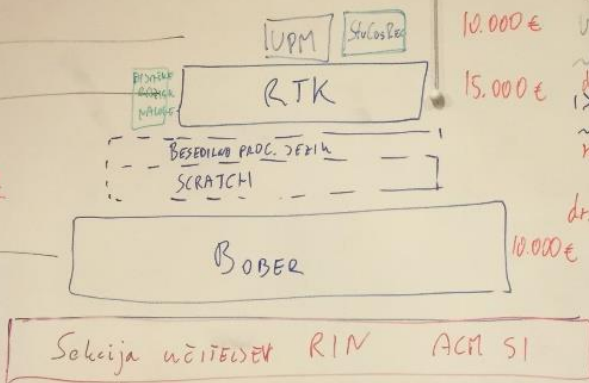

ACM ICPC CERC ←
 CEO ←
 Tomaž Hočevar
 2017, juli 3.-7.

BEBRAS
 - ČLAN GLAVNEGA ODBORA

NA PD)
 - TOMO
 - SLO
 - EUČBENIK

10.000€ Tomaž Hočevar
 UM FERI, UL FRI, UP FAMNIT
 ~ 0 ekip; ~ 160 študentov
 15.000€ dr. Sanda Berjak, mag. Grobelnik
 ISS, UL FRI & FMF, UMFERI, UP FAMNIT
 ~ 500 mag. Matija Loran
 10.000€ dr. Janez Demšar, Špela Cerar, dr. Matej Črnič
 FAKULTETE ~ 29.000

Emana Vokričič, prof.

- Sklad za razvoj kakovosti RS
- Zavod RS za šolstvo